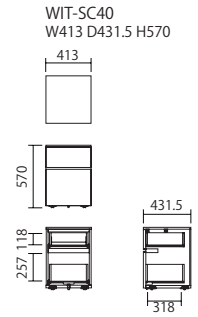

With

Living Desk

With Desk/With Mirror/With Wall rack/Grove Side table

With Wagon

With Desk/With Wagon/With Wall rack/Nana stool

1cm 単位でサイズオーダーできる Living desk。A4 サイズのファイルや書類が入るファイルケースや小物アクセサリが置けるウォールラックと組み合わせることで、リビングに効果的なワークスペースを実現します。

With Wall rack

With

ウィズ

天板耐荷重 30kg

天板耐荷重 30kg

天板耐荷重 20kg
引出耐荷重 10kg

天板耐荷重 20kg
引出耐荷重 10kg

収納部内合計耐荷重 1kg

ITEM

ITEM No. 天板の色 脚の色
WIT-DK240-T □□ - L □□
天板サイズオーダーできます。(10mm きざみ)

デスク

PRICE
¥ 137,000

ITEM No.
WIT-FC40

ワゴン

PRICE
¥ 41,000

ITEM No. 天板の色 脚の色
WIT-DK180-T □□ - L □□
天板サイズオーダーできます。(10mm きざみ)