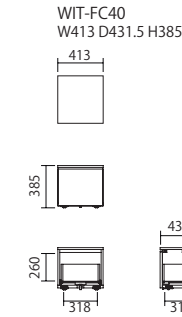

With Wall rack

With

ウィズ

天板耐荷重 30kg

天板耐荷重 30kg

天板耐荷重 20kg
引出耐荷重 10kg

天板耐荷重 20kg
引出耐荷重 10kg

収納部内合計耐荷重 1kg

ITEM

ITEM No. 天板の色 脚の色
WIT-DK240-T □□ - L □□
天板サイズオーダーできます。(10mm きざみ)

デスク

PRICE
¥ 137,000

ITEM No.
WIT-FC40

ワゴン

PRICE
¥ 41,000

ITEM No. 天板の色 脚の色
WIT-DK180-T □□ - L □□
天板サイズオーダーできます。(10mm きざみ)