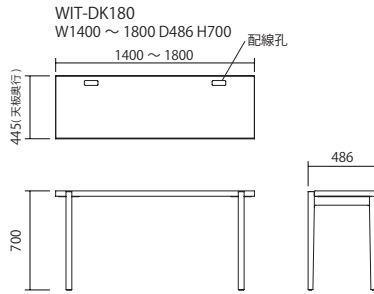

With

Living Desk

With Desk/With Mirror/With Wall rack/Grove Side table

With Wagon

With Desk/With Wagon/With Wall rack/Nana stool

1cm 単位でサイズオーダーできる Living desk。A4 サイズのファイルや書類が入るファイルケースや小物アクセサリが置けるウォールラックと組み合わせることで、リビングに効果的なワークスペースを実現します。

With Wall rack

With

ウィズ

天板耐荷重 30kg

天板耐荷重 30kg

天板耐荷重 20kg
引出耐荷重 10kg

天板耐荷重 20kg
引出耐荷重 10kg

収納部内合計耐荷重 1kg

ITEM

ITEM No. 天板の色 脚の色
WIT-DK240-T □□ - L □□
天板サイズオーダーできます。(10mm きざみ)

デスク

PRICE
¥ 137,000

ITEM No.
WIT-FC40

ワゴン

PRICE
¥ 41,000

ITEM No. 天板の色 脚の色
WIT-DK180-T □□ - L □□
天板サイズオーダーできます。(10mm きざみ)