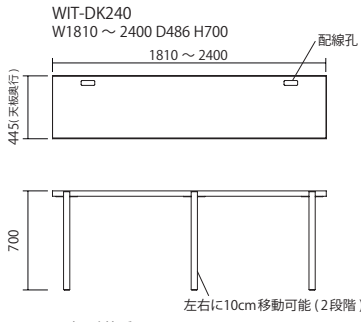

With

ウィズ

天板耐荷重 30kg