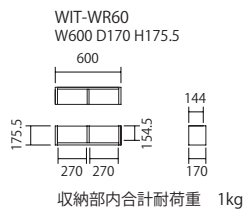

With Wall rack

With

ウィズ

天板耐荷重 30kg

天板耐荷重 30kg

天板耐荷重 20kg
引出耐荷重 10kg

天板耐荷重 20kg
引出耐荷重 10kg

収納部内合計耐荷重 1kg

ITEM

ITEM No. 天板の色 脚の色
WIT-DK240-T □□ - L □□
天板サイズオーダーできます。(10mm きざみ)

デスク

PRICE
¥ 137,000

ITEM No.
WIT-FC40

ワゴン

PRICE
¥ 41,000

ITEM No. 天板の色 脚の色
WIT-DK180-T □□ - L □□
天板サイズオーダーできます。(10mm きざみ)