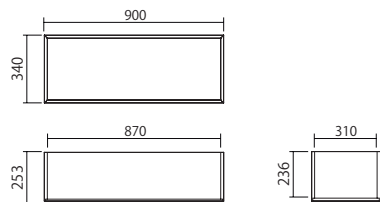

モダン空間に溶けこむミニマルなデザインのストレージ。方向性のないデザインとスタッキング機能により、様々な用途に活用できるリビングユーティリティーになりました。

Stacking utility

Utility box

Esagono

Utility box

Stacking utility

スタッキング ユーティリティ

Stacking utility の裏面には重ねた時に脱落しないように溝加工が施されています。さらにサイズ違いの BOX を重ねれば、トレーをスライドさせることができます。取りだしやすい便利な機能です。

手元に置いておきたい小物はソファ周りに点在しがちです。それらをまとめて収納できる便利な BOX。浅いトレーを上手に使えば、さらに使いやすくなります。

収納 BOX

STU-90H25 W900 D340 H253

STU-56H25 W560 D340 H253

STU-90H16 W900 D340 H163

STU-56H16 W560 D340 H163

STU-90H10 W900 D340 H103