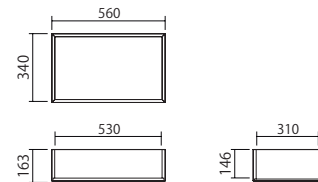

モダン空間に溶けこむミニマルなデザインのストレージ。方向性のないデザインとスタッキング機能により、様々な用途に活用できるリビングユーティリティーになりました。

Stacking utility

Utility box

Esagono

Utility box

Stacking utility

スタッキング ユーティリティ

Stacking utility の裏面には重ねた時に脱落しないように溝加工が施されています。さらにサイズ違いの BOX を重ねれば、トレーをスライドさせることができます。取りだしやすい便利な機能です。

手元に置いておきたい小物はソファ周りに点在しがちです。それらをまとめて収納できる便利な BOX。浅いトレーを上手に使えば、さらに使いやすくなります。

収納 BOX

STU-90H25 W900 D340 H253

STU-56H25 W560 D340 H253

STU-90H16 W900 D340 H163

STU-56H16 W560 D340 H163

STU-90H10 W900 D340 H103

STU-56H10 W560 D340 H103

トレー

STU-56H4 W560 D340 H38

STU-34H4 W340 D340 H38

ITEM

ITEM No. フレーム色
STU-90H25 - □□

PRICE
¥ 31,500

ITEM No. フレーム色
STU-56H25 - □□