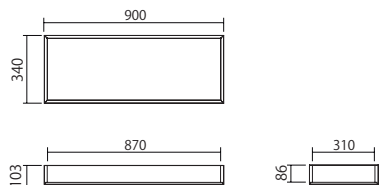

モダン空間に溶けこむミニマルなデザインのストレージ。方向性のないデザインとスタッキング機能により、様々な用途に活用できるリビングユーティリティーになりました。

Stacking utility

Utility box

Esagono

Utility box

Stacking utility

スタッキング ユーティリティ

Stacking utility の裏面には重ねた時に脱落しないように溝加工が施されています。さらにサイズ違いの BOX を重ねれば、トレーをスライドさせることができます。取りだしやすい便利な機能です。

手元に置いておきたい小物はソファ周りに点在しがちです。それらをまとめて収納できる便利な BOX。浅いトレーを上手に使えば、さらに使いやすくなります。

収納 BOX

STU-90H25 W900 D340 H253

STU-56H25 W560 D340 H253

STU-90H16 W900 D340 H163

STU-56H16 W560 D340 H163

STU-90H10 W900 D340 H103

STU-56H10 W560 D340 H103

トレー

STU-56H4 W560 D340 H38

STU-34H4 W340 D340 H38

ITEM

ITEM No. フレーム色
STU-90H25 - □□

PRICE
¥ 31,500

ITEM No. フレーム色
STU-56H25 - □□