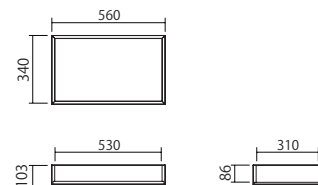

STU-56H10 W560 D340 H103