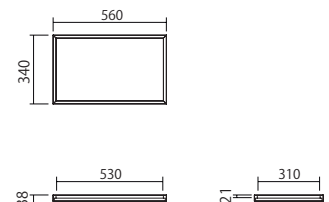

トレー

STU-56H4 W560 D340 H38