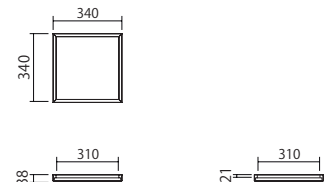

STU-56H10 W560 D340 H103

トレー

STU-56H4 W560 D340 H38

STU-34H4 W340 D340 H38

ITEM

ITEM No. フレーム色
STU-90H25 - □□

PRICE
¥ 31,500

ITEM No. フレーム色
STU-56H25 - □□