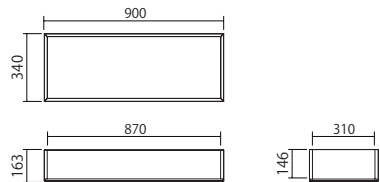

モダン空間に溶けこむミニマルなデザインのストレージ。方向性のないデザインとスタッキング機能により、様々な用途に活用できるリビングユーティリティーになりました。

Stacking utility

Utility box

Esagono

Utility box

Stacking utility

スタッキング ユーティリティ

Stacking utility の裏面には重ねた時に脱落しないように溝加工が施されています。さらにサイズ違いの BOX を重ねれば、トレーをスライドさせることができます。取りだしやすい便利な機能です。

手元に置いておきたい小物はソファ周りに点在しがちです。それらをまとめて収納できる便利な BOX。浅いトレーを上手に使えば、さらに使いやすくなります。

収納 BOX

STU-90H25 W900 D340 H253

STU-56H25 W560 D340 H253

STU-90H16 W900 D340 H163

STU-56H16 W560 D340 H163

STU-90H10 W900 D340 H103

STU-56H10 W560 D340 H103

トレー

STU-56H4 W560 D340 H38

STU-34H4 W340 D340 H38

ITEM

ITEM No. フレーム色
STU-90H25 - □□

PRICE
¥ 31,500

ITEM No. フレーム色
STU-56H25 - □□