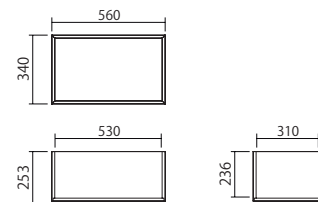

モダン空間に溶けこむミニマルなデザインのストレージ。方向性のないデザインとスタッキング機能により、様々な用途に活用できるリビングユーティリティーになりました。

Stacking utility

Utility box

Esagono

Utility box

Stacking utility

スタッキング ユーティリティ

Stacking utility の裏面には重ねた時に脱落しないように溝加工が施されています。さらにサイズ違いの BOX を重ねれば、トレーをスライドさせることができます。取りだしやすい便利な機能です。

手元に置いておきたい小物はソファ周りに点在しがちです。それらをまとめて収納できる便利な BOX。浅いトレーを上手に使えば、さらに使いやすくなります。

収納 BOX

STU-90H25 W900 D340 H253

STU-56H25 W560 D340 H253

STU-90H16 W900 D340 H163

STU-56H16 W560 D340 H163

STU-90H10 W900 D340 H103