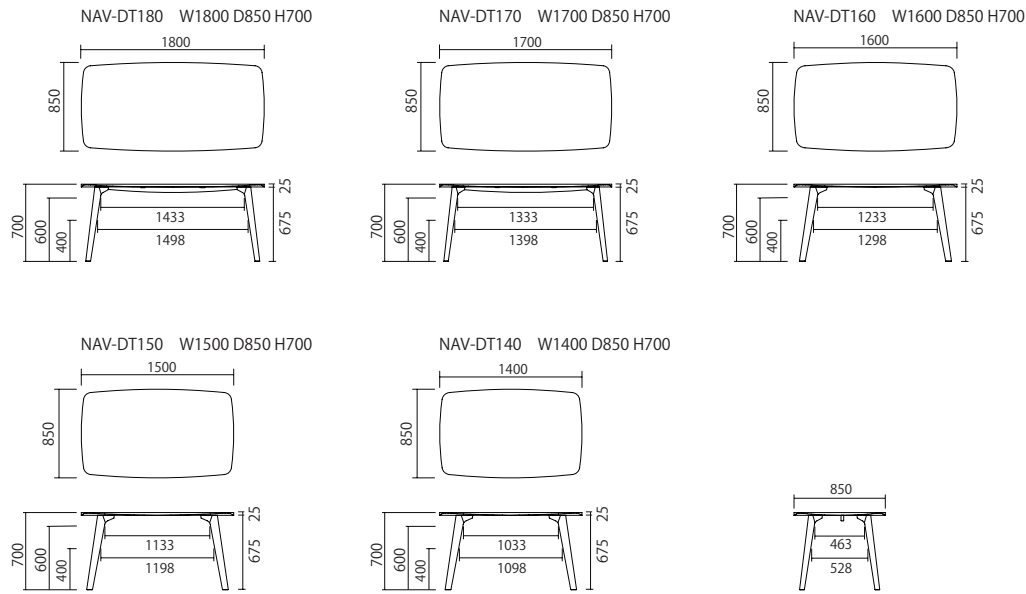

Nave

Dining table

船底をイメージして描かれたサイドラインがシャープな印象であるのに対し、テーブルトップは全体的に丸みを帯びた優しい表情。甘辛ミックスのバランスがモダンなダイニングテーブルです。

Nave Dining table/Plaster Chair

Nave

ナーベ

COLOR/MATERIAL

素材 天板・脚：無垢(solid wood) ウレタン塗装