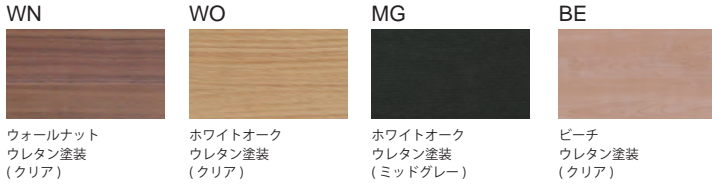

Nave

Dining table

船底をイメージして描かれたサイドラインがシャープな印象であるのに対し、テーブルトップは全体的に丸みを帯びた優しい表情。甘辛ミックスのバランスがモダンなダイニングテーブルです。

Nave Dining table/Plaster Chair

Nave

ナーベ

COLOR/MATERIAL

素材 天板・脚：無垢(solid wood) ウレタン塗装

COLOR VARIATION

ONE TONE

TWO TONE

ITEM

W1800

ITEM No. 天板の色 脚の色
NAV-DT180-T □□ - L □□

脚 \ 天板	WN	WO	MG	BE
WN	¥228,000	¥215,000	¥215,000	¥178,000
WO	¥225,000	¥211,000	¥211,000	¥175,000
MG	¥225,000	¥211,000	¥211,000	¥175,000
BE	¥217,000	¥202,000	¥202,000	¥167,000