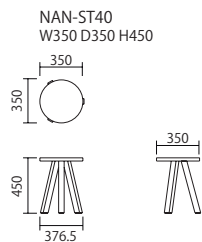

Nana stool

ナナスツール

COLOR/MATERIAL

素材 座板・脚：無垢 (solid wood) ウレタン塗装

WN

ウォールナット
ウレタン塗装
(クリア)

WO

ホワイトオーク
ウレタン塗装
(クリア)

MG

ホワイトオーク
ウレタン塗装
(ミッドグレー)

CR

ホワイトオーク
ウレタン塗装
(カデンツアレッド)

FB

ホワイトオーク
ウレタン塗装
(フェルメールブルー)

OE

ホワイトオーク
ウレタン塗装
(ディープグリーン)

BE

ビーチ
ウレタン塗装
(クリア)

COLOR VARIATION

ONE TONE

TWN-LWN

TWO-LWO

TMG-LMG

TWO TONE

TWO-LMG

TCR-LWO

TFB-LWO