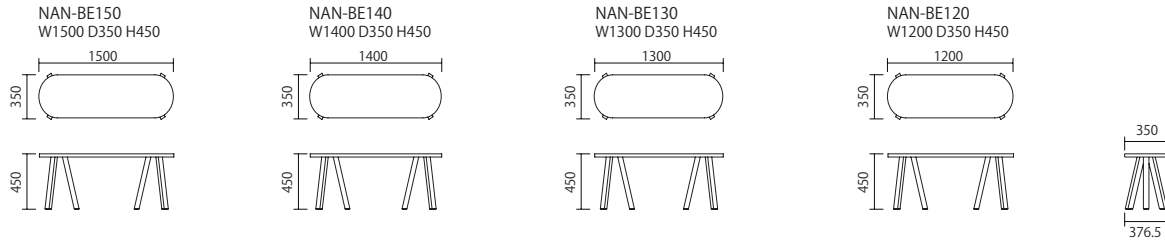

Nana bench

Bench

Nana Bench/Plaster Chair/Cross Dining table

“シックスレグデザイン”がユニークかつ先進的なデザイン。豊富なカラーバリエーションはNana stoolからそのままに様々な生活シーンでの用途が楽しめます。

Nana Bench/Cross Dining table

Nana bench

ナナベンチ

COLOR/MATERIAL

NAN-BE120-T □□ - L □□

PRICE
¥76,000

発注方法

座板と脚の色柄をそれぞれ7色から組み合わせることが出来ます。
それぞれの色柄をご指定ください。

NAN-BE ○○ -T(WN,WO,MG,CR,FB,OE,BE)-L(WN,WO,MG,CR,FB,OE,BE)

サイズ 座板 脚

※表示価格に消費税は含まれておりません。