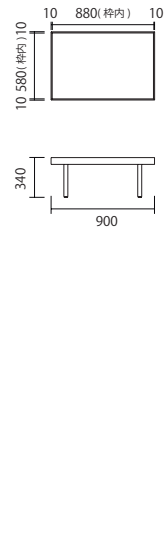

# Maleza

マレッサ

MAL-2C140-MT  
W1399 D432 H658.5(前) H653(後)

MAL-2C100-MT  
W1005 D432 H658.5(前) H653(後)

MAL-CT120-MT  
W1200 D600 H340

MAL-CT90-MT  
W900 D600 H340

共通耐荷重  
引出 20kg  
※転倒防止のため前後の高さが違います。

共通耐荷重  
天板 60kg