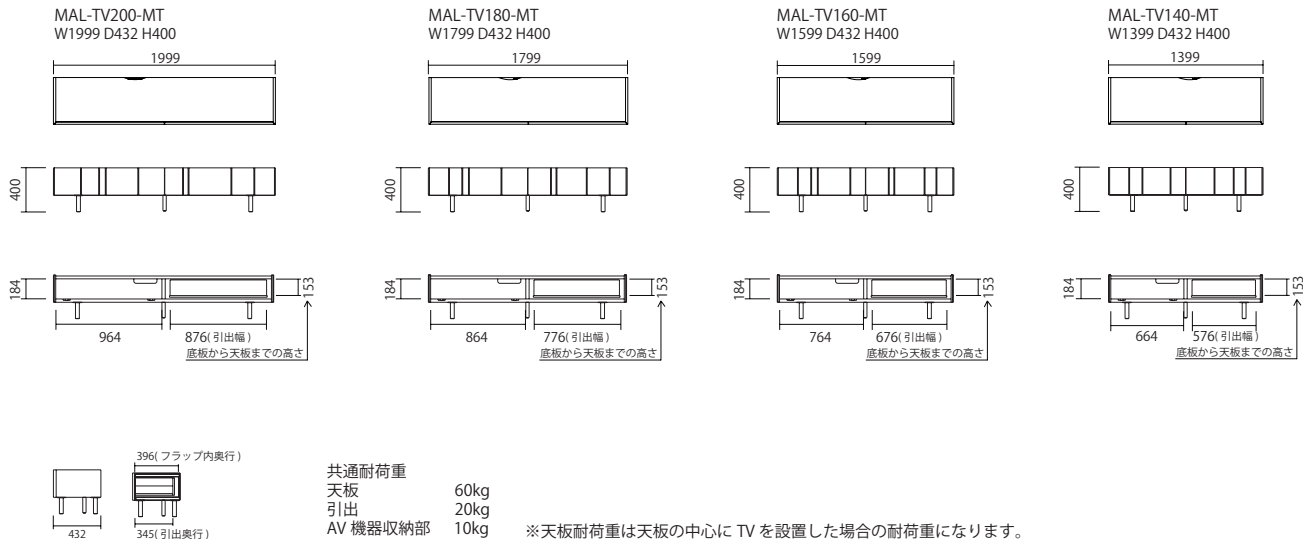

Maleza

マレッサ

ITEM

ITEM No. 脚の色
MAL-TV200-MT-□□

PRICE
¥ 137,000

ITEM No. 脚の色
MAL-TV180-MT-□□

PRICE
¥ 131,000

ITEM No. 脚の色
MAL-TV160-MT-□□

PRICE
¥ 125,000

ITEM No. 脚の色
MAL-TV140-MT-□□

PRICE
¥ 119,000

COLOR/MATERIAL

素材 天板・本体外側：突板 (veneer) ウレタン塗装 本体内側：プリント紙化粧板
前面材・脚：無垢 (solid wood) ウレタン塗装

FRONT シュリアン・ホワイトオーク・ウォールナット・その他天然木材をミックス
TOP / MG ホワイトオーク ウレタン塗装 (ミッドグレー)
BODY / WN ウォールナット ウレタン塗装 (クリア)

LEG 3色から選べます。

WN ウレタン塗装 (ウォールナット)
MG ウレタン塗装 (ミッドグレー)
CR ウレタン塗装 (カデンツァレッド)

発注方法

脚の色柄を3色からお選びいただけます。色柄をご指定ください。

MAL-TV ○○ -MT-(WN, MG, CR)

サイズ 脚

※表示価格に消費税は含まれておりません。