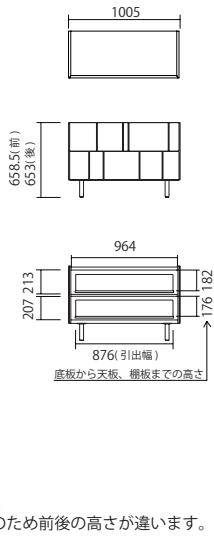

## 発注方法

脚の色柄を3色からお選びいただけます。色柄をご指定ください。

MAL-TV ○○ -MT-(WN, MG, CR)

サイズ 脚

※表示価格に消費税は含まれておりません。

# Maleza

マレッサ

MAL-2C140-MT  
W1399 D432 H658.5(前) H653(後)

MAL-2C100-MT  
W1005 D432 H658.5(前) H653(後)

MAL-CT120-MT  
W1200 D600 H340

MAL-CT90-MT  
W900 D600 H340

共通耐荷重  
引出 20kg  
※転倒防止のため前後の高さが違います。

共通耐荷重  
天板 60kg