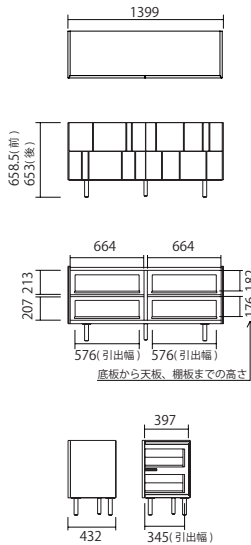

## 発注方法

脚の色柄を3色からお選びいただけます。色柄をご指定ください。

MAL-TV ○○ -MT-(WN, MG, CR)

サイズ 脚

※表示価格に消費税は含まれておりません。

# Maleza

マレッサ

MAL-2C140-MT  
W1399 D432 H658.5(前) H653(後)

MAL-2C100-MT  
W1005 D432 H658.5(前) H653(後)

MAL-CT120-MT  
W1200 D600 H340

MAL-CT90-MT  
W900 D600 H340

共通耐荷重  
引出 20kg  
※転倒防止のため前後の高さが違います。

共通耐荷重  
天板 60kg