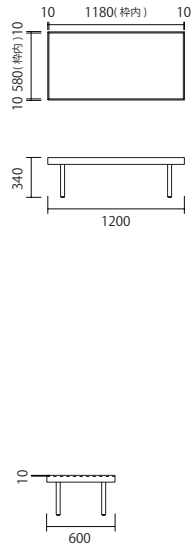

# Maleza

マレッサ

MAL-2C140-MT  
W1399 D432 H658.5(前) H653(後)

MAL-2C100-MT  
W1005 D432 H658.5(前) H653(後)

MAL-CT120-MT  
W1200 D600 H340

MAL-CT90-MT  
W900 D600 H340

共通耐荷重  
引出 20kg  
※転倒防止のため前後の高さが違います。

共通耐荷重  
天板 60kg