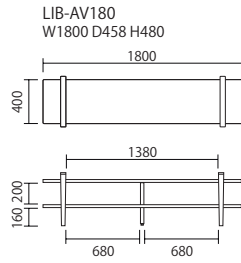

# Libelle

リベレ

共通耐荷重  
天板 60kg