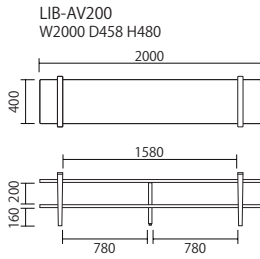

# Libelle

リベレ

共通耐荷重  
天板 60kg