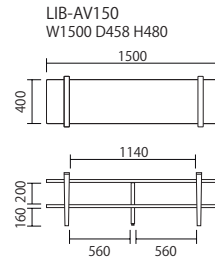

# Libelle

リベレ

共通耐荷重  
天板 60kg