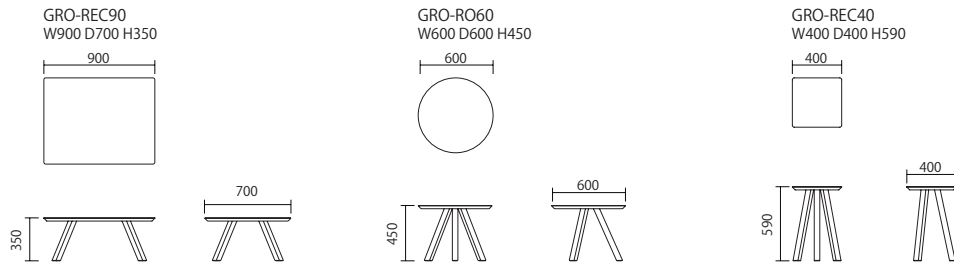

Grove

Living table

シャープなエッジデザインの天板。
大きな傾斜がついたボリュームのある無垢材脚が個性的でモダンなデザインです。

Grove Living table(Rectangle)/Grove Living table(Circle)

Grove Side table

Grove Living table(Circle)

Grove Side table

Grove

グローブ

COLOR/MATERIAL

素材 天板・脚：無垢 (solid wood) ウレタン塗装

※ CR,FB 色は GRO-REC40
のみ対応しています。

ITEM

ITEM No. 天板の色 脚の色
GRO-REC90-T □□ - L □□

PRICE
¥85,000

※ CR・FB は選べません。

ITEM No. 天板の色 脚の色
GRO-RO60-T □□ - L □□

PRICE
¥63,000

※ CR・FB は選べません。

ITEM No. 天板の色 脚の色
GRO-REC40-T □□ - L □□

PRICE
¥43,000

発注方法

天板と脚の色柄をそれぞれ組み合わせることが
できます。
それぞれの色柄をご指定ください。

GRO- ○○ -T(WN,WO,MG,CR,FB)-L(WN,WO,MG,CR,FB)