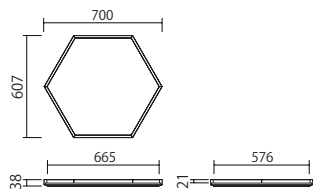

モダン空間に溶けこむミニマルなデザインのストレージ。方向性のないデザインとスタッキング機能により、様々な用途に活用できるリビングユーティリティーになりました。

Stacking utility

Utility box

Esagono

Utility box

Esagono

エザーゴノ

Esagono は収納 BOX の上にトレーを重ねれば、リビングテーブルとして使用できます。

収納 BOX はソファまわりの小物を収納するのに大変便利な大容量 BOX です。

収納 BOX

ESA-70H32 W700 D607 H323

ESA-55H32 W550 D477 H323

ESA-50H32 W500 D433 H323

ESA-70H25 W700 D607 H253

ESA-55H25 W550 D477 H253

ESA-50H25 W500 D433 H253

トレー

ESA-70H4 W700 D607 H38

ESA-55H4 W550 D477 H38

ESA-50H4 W500 D433 H38

ITEM

ITEM No. フレーム色
ESA-70H32 - □□

PRICE
¥ 39,000

ITEM No. フレーム色
ESA-55H32 - □□