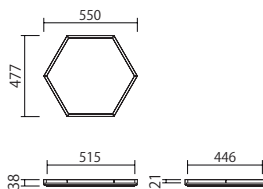

収納 BOX はソファまわりの小物を収納するのに大変便利な大容量 BOX です。

収納 BOX

ESA-70H32 W700 D607 H323

ESA-55H32 W550 D477 H323

ESA-50H32 W500 D433 H323

ESA-70H25 W700 D607 H253

ESA-55H25 W550 D477 H253

ESA-50H25 W500 D433 H253

トレー

ESA-70H4 W700 D607 H38

ESA-55H4 W550 D477 H38

ESA-50H4 W500 D433 H38

ITEM

ITEM No. フレーム色
ESA-70H32 - □□

PRICE
¥ 39,000

ITEM No. フレーム色
ESA-55H32 - □□