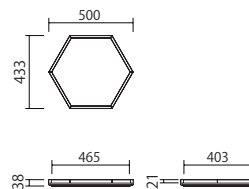

トレー

ESA-70H4 W700 D607 H38

ESA-55H4 W550 D477 H38

ESA-50H4 W500 D433 H38

ITEM

ITEM No. フレーム色
ESA-70H32 - □□

PRICE
¥ 39,000

ITEM No. フレーム色
ESA-55H32 - □□