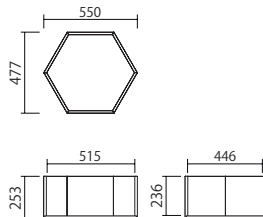

モダン空間に溶けこむミニマルなデザインのストレージ。方向性のないデザインとスタッキング機能により、様々な用途に活用できるリビングユーティリティーになりました。

Stacking utility

Utility box

Esagono

Utility box

Esagono

エザーゴノ

Esagono は収納 BOX の上にトレーを重ねれば、リビングテーブルとして使用できます。

収納 BOX はソファまわりの小物を収納するのに大変便利な大容量 BOX です。

収納 BOX

ESA-70H32 W700 D607 H323

ESA-55H32 W550 D477 H323

ESA-50H32 W500 D433 H323

ESA-70H25 W700 D607 H253

ESA-55H25 W550 D477 H253

ESA-50H25 W500 D433 H253

トレー

ESA-70H4 W700 D607 H38

ESA-55H4 W550 D477 H38

ESA-50H4 W500 D433 H38

ITEM

ITEM No. フレーム色
ESA-70H32 - □□

PRICE
¥ 39,000

ITEM No. フレーム色
ESA-55H32 - □□