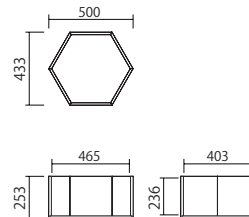

モダン空間に溶けこむミニマルなデザインのストレージ。方向性のないデザインとスタッキング機能により、様々な用途に活用できるリビングユーティリティーになりました。

Stacking utility

Utility box

Esagono

Utility box

Esagono

エザーゴノ

Esagono は収納 BOX の上にトレーを重ねれば、リビングテーブルとして使用できます。

収納 BOX はソファまわりの小物を収納するのに大変便利な大容量 BOX です。

収納 BOX

ESA-70H32 W700 D607 H323

ESA-55H32 W550 D477 H323

ESA-50H32 W500 D433 H323

ESA-70H25 W700 D607 H253

ESA-55H25 W550 D477 H253

ESA-50H25 W500 D433 H253

トレー

ESA-70H4 W700 D607 H38

ESA-55H4 W550 D477 H38

ESA-50H4 W500 D433 H38

ITEM

ITEM No. フレーム色
ESA-70H32 - □□

PRICE
¥ 39,000

ITEM No. フレーム色
ESA-55H32 - □□