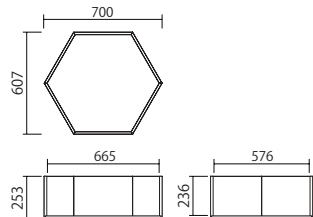

モダン空間に溶けこむミニマルなデザインのストレージ。方向性のないデザインとスタッキング機能により、様々な用途に活用できるリビングユーティリティーになりました。

Stacking utility

Utility box

Esagono

Utility box

Esagono

エザーゴノ

Esagono は収納 BOX の上にトレーを重ねれば、リビングテーブルとして使用できます。

収納 BOX はソファまわりの小物を収納するのに大変便利な大容量 BOX です。

収納 BOX

ESA-70H32 W700 D607 H323

ESA-55H32 W550 D477 H323

ESA-50H32 W500 D433 H323

ESA-70H25 W700 D607 H253

ESA-55H25 W550 D477 H253

ESA-50H25 W500 D433 H253

トレー

ESA-70H4 W700 D607 H38

ESA-55H4 W550 D477 H38

ESA-50H4 W500 D433 H38

ITEM

ITEM No. フレーム色
ESA-70H32 - □□

PRICE
¥ 39,000

ITEM No. フレーム色
ESA-55H32 - □□