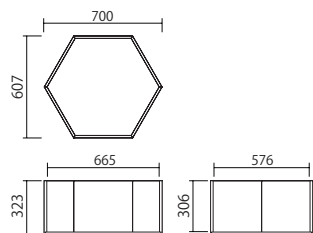

モダン空間に溶けこむミニマルなデザインのストレージ。方向性のないデザインとスタッキング機能により、様々な用途に活用できるリビングユーティリティーになりました。

Stacking utility

Utility box

Esagono

Utility box

Esagono

エザーゴノ

Esagono は収納 BOX の上にトレーを重ねれば、リビングテーブルとして使用できます。

収納 BOX はソファまわりの小物を収納するのに大変便利な大容量 BOX です。

収納 BOX

ESA-70H32 W700 D607 H323

ESA-55H32 W550 D477 H323

ESA-50H32 W500 D433 H323

ESA-70H25 W700 D607 H253

ESA-55H25 W550 D477 H253

ESA-50H25 W500 D433 H253