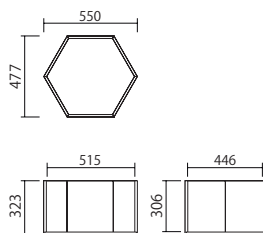

モダン空間に溶けこむミニマルなデザインのストレージ。方向性のないデザインとスタッキング機能により、様々な用途に活用できるリビングユーティリティーになりました。

Stacking utility

Utility box

Esagono

Utility box

Esagono

エザーゴノ

Esagono は収納 BOX の上にトレーを重ねれば、リビングテーブルとして使用できます。

収納 BOX はソファまわりの小物を収納するのに大変便利な大容量 BOX です。

収納 BOX

ESA-70H32 W700 D607 H323

ESA-55H32 W550 D477 H323

ESA-50H32 W500 D433 H323

ESA-70H25 W700 D607 H253

ESA-55H25 W550 D477 H253

ESA-50H25 W500 D433 H253

トレー

ESA-70H4 W700 D607 H38

ESA-55H4 W550 D477 H38

ESA-50H4 W500 D433 H38

ITEM

ITEM No. フレーム色
ESA-70H32 - □□

PRICE
¥ 39,000

ITEM No. フレーム色
ESA-55H32 - □□