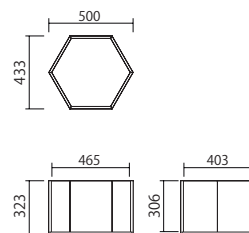

モダン空間に溶けこむミニマルなデザインのストレージ。方向性のないデザインとスタッキング機能により、様々な用途に活用できるリビングユーティリティーになりました。

Stacking utility

Utility box

Esagono

Utility box

Esagono

エザーゴノ

Esagono は収納 BOX の上にトレーを重ねれば、リビングテーブルとして使用できます。

収納 BOX はソファまわりの小物を収納するのに大変便利な大容量 BOX です。

収納 BOX

ESA-70H32 W700 D607 H323

ESA-55H32 W550 D477 H323

ESA-50H32 W500 D433 H323

ESA-70H25 W700 D607 H253

ESA-55H25 W550 D477 H253

ESA-50H25 W500 D433 H253

トレー

ESA-70H4 W700 D607 H38

ESA-55H4 W550 D477 H38

ESA-50H4 W500 D433 H38

ITEM

ITEM No. フレーム色
ESA-70H32 - □□

PRICE
¥ 39,000

ITEM No. フレーム色
ESA-55H32 - □□