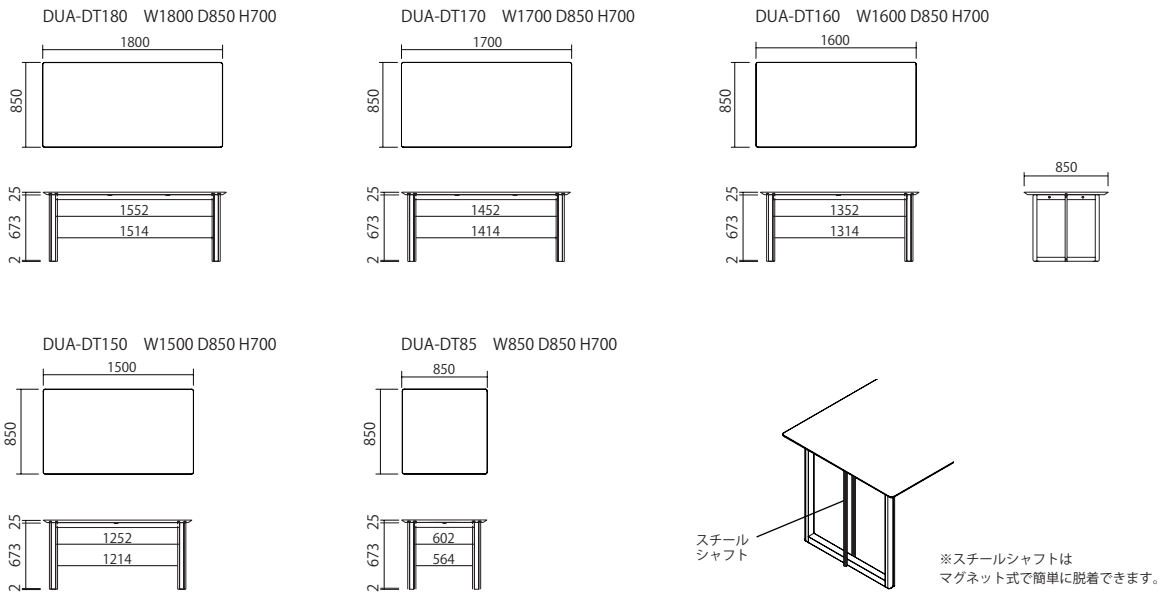

Dual

Dining table

Dual Dining table/Plaster Chair

スタンダードなウッドフレームをスチールシャフトで挟み込んだ独特なデザインのダイニングテーブル。シャフトと木脚が重なることで見えるいくつもの空間が印象的イメージを与えます。

Dual Dining table/Plaster Chair

Dual

デュアル

COLOR/MATERIAL