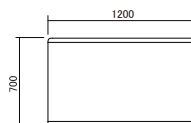

W1200

※受注生産品

Tops(天板)

COLOR WN

ウォールナット
ウレタン塗装/クリア色

Legs(脚)

COLOR WN

ウォールナット
ウレタン塗装/クリア色

CRO-TT120-TWN-LWN
税抜 156,000

COLOR WO

ホワイトオーク
ウレタン塗装/クリア色

CRO-TT120-TWN-LWO
税抜 151,000

COLOR MG

ホワイトオーク
ウレタン塗装/ミッドグレー色

CRO-TT120-TWN-LMG
税抜 151,000

COLOR BE

ビーチ
ウレタン塗装/クリア色

CRO-TT120-TWN-LBE
税抜 143,000

Tops(天板)

COLOR WO

ホワイトオーク
ウレタン塗装/クリア色

Legs(脚)

COLOR WN

ウォールナット
ウレタン塗装/クリア色

CRO-TT120-TWO-LWN
税抜 155,000

COLOR WO

ホワイトオーク
ウレタン塗装/クリア色

CRO-TT120-TWO-LWO
税抜 150,000

COLOR MG

ホワイトオーク
ウレタン塗装/ミッドグレー色

CRO-TT120-TWO-LMG
税抜 150,000

COLOR BE

ビーチ
ウレタン塗装/クリア色

CRO-TT120-TWO-LBE
税抜 142,000

Tops(天板)

COLOR MG

ホワイトオーク
ウレタン塗装/ミッドグレー色

Legs(脚)

COLOR WN

ウォールナット
ウレタン塗装/クリア色

CRO-TT120-TMG-LWN
税抜 155,000

COLOR WO

ホワイトオーク
ウレタン塗装/クリア色

CRO-TT120-TMG-LWO
税抜 150,000

COLOR MG

ホワイトオーク
ウレタン塗装/ミッドグレー色

CRO-TT120-TMG-LMG
税抜 150,000

COLOR BE

ビーチ
ウレタン塗装/クリア色

CRO-TT120-TMG-LBE
税抜 142,000

Tops(天板)

COLOR BE

ビーチ
ウレタン塗装/クリア色

Legs(脚)

COLOR WN

ウォールナット
ウレタン塗装/クリア色

CRO-TT120-TBE-LWN
税抜 136,000

COLOR WO

ホワイトオーク
ウレタン塗装/クリア色

CRO-TT120-TBE-LWO
税抜 132,000

COLOR MG

ホワイトオーク
ウレタン塗装/ミッドグレー色

CRO-TT120-TBE-LMG
税抜 132,000

COLOR BE

ビーチ
ウレタン塗装/クリア色

CRO-TT120-TBE-LBE
税抜 123,000