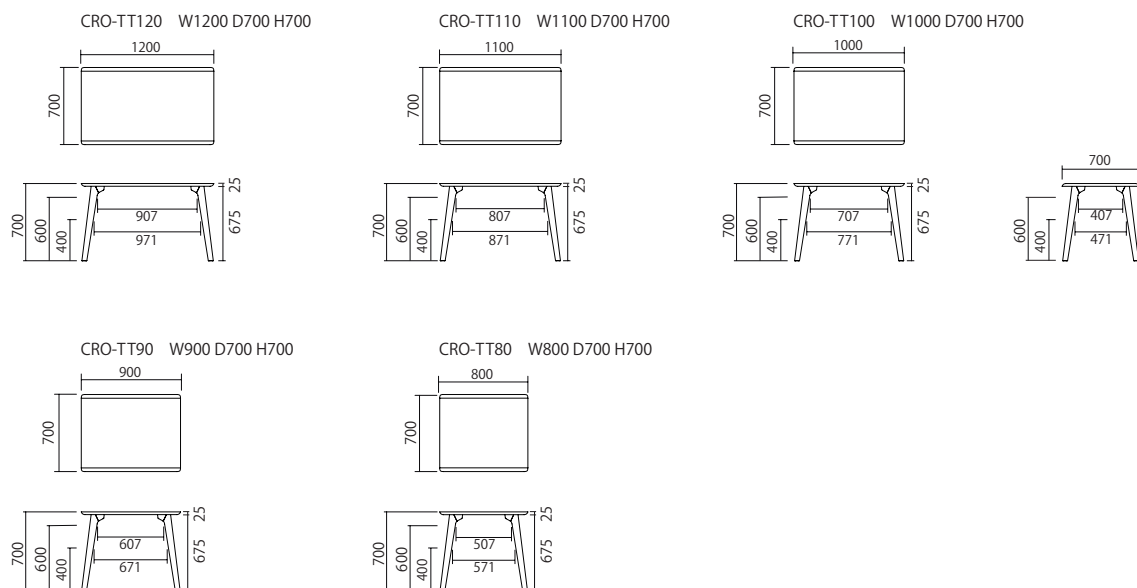

Cross tea table

クロス ティーテーブル