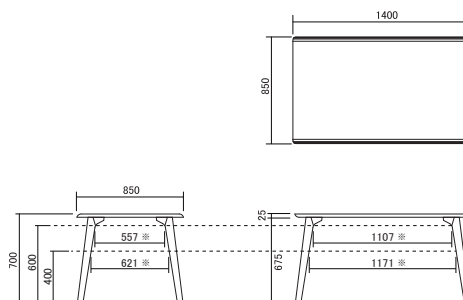

Cross

SPECIFICATION

05

W1400

※受注生産品

※脚を内側に付けた場合
長手方向は208ミリ、短手方向は94ミリ狭くなります。

Tops(天板)

COLOR WN
ウォールナット
ウレタン塗装/クリア色

Legs(脚)

COLOR WN
ウォールナット
ウレタン塗装/クリア色

CRO-DT140-TWN-LWN
税抜 206,000

COLOR WO
ホワイトオーク
ウレタン塗装/クリア色

CRO-DT140-TWN-LWO
税抜 201,000

COLOR MG
ホワイトオーク
ウレタン塗装/ミッドグレー色

CRO-DT140-TWN-LMG
税抜 201,000

COLOR BE
ビーチ
ウレタン塗装/クリア色

CRO-DT140-TWN-LBE
税抜 194,000

Tops(天板)

COLOR WO
ホワイトオーク
ウレタン塗装/クリア色

Legs(脚)

COLOR WN
ウォールナット
ウレタン塗装/クリア色

CRO-DT140-TWO-LWN
税抜 196,000

COLOR WO
ホワイトオーク
ウレタン塗装/クリア色

CRO-DT140-TWO-LWO
税抜 193,000

COLOR MG
ホワイトオーク
ウレタン塗装/ミッドグレー色

CRO-DT140-TWO-LMG
税抜 193,000

COLOR BE
ビーチ
ウレタン塗装/クリア色

CRO-DT140-TWO-LBE
税抜 185,000

Tops(天板)

COLOR MG
ホワイトオーク
ウレタン塗装/ミッドグレー色

Legs(脚)

COLOR WN
ウォールナット
ウレタン塗装/クリア色

CRO-DT140-TMG-LWN
税抜 196,000

COLOR WO
ホワイトオーク
ウレタン塗装/クリア色

CRO-DT140-TMG-LWO
税抜 193,000

COLOR MG
ホワイトオーク
ウレタン塗装/ミッドグレー色

CRO-DT140-TMG-LMG
税抜 193,000

COLOR BE
ビーチ
ウレタン塗装/クリア色

CRO-DT140-TMG-LBE
税抜 185,000

Tops(天板)

COLOR BE
ビーチ
ウレタン塗装/クリア色

Legs(脚)

COLOR WN
ウォールナット
ウレタン塗装/クリア色

CRO-DT140-TBE-LWN
税抜 168,000

COLOR WO
ホワイトオーク
ウレタン塗装/クリア色

CRO-DT140-TBE-LWO
税抜 165,000

COLOR MG
ホワイトオーク
ウレタン塗装/ミッドグレー色

CRO-DT140-TBE-LMG
税抜 165,000

COLOR BE
ビーチ
ウレタン塗装/クリア色

CRO-DT140-TBE-LBE
税抜 156,000