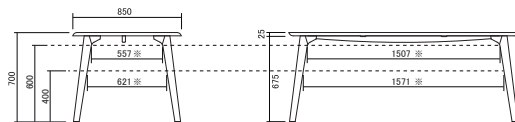

### W1800

※脚を内側に付けた場合  
長手方向は208ミリ、短手方向は94ミリ狭くなります。