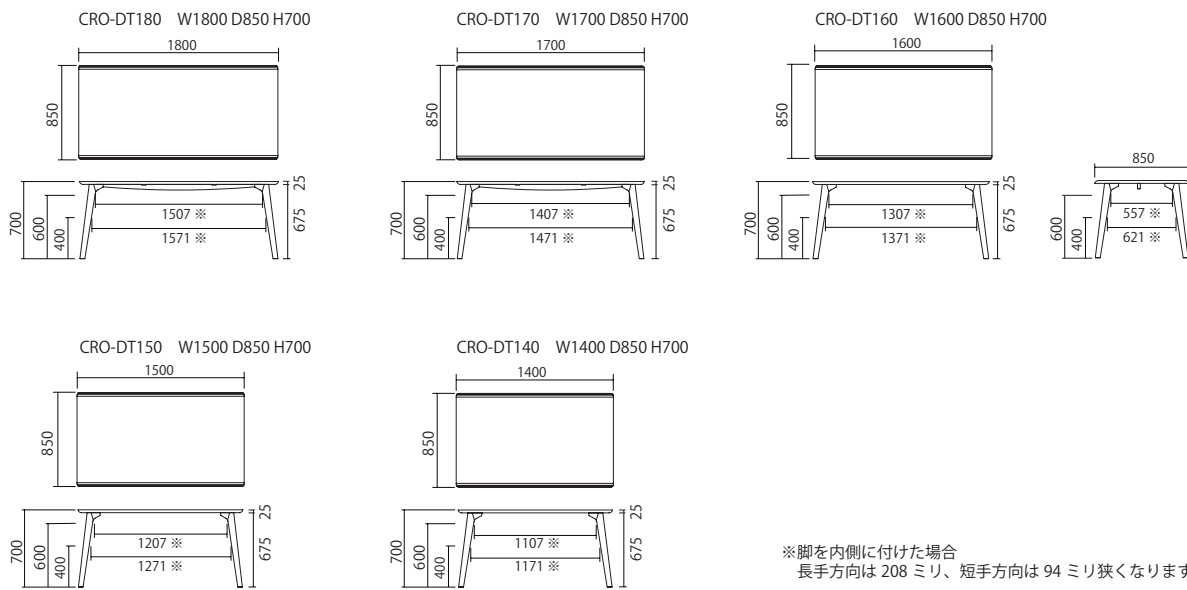

Cross

クロス

COLOR/MATERIAL

素材 天板・脚：無垢 (solid wood) ウレタン塗装