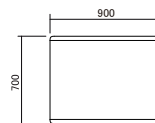

Cross tea table

SPECIFICATION

04

奥行きが浅いコンパクトタイプ

W900

Tops(天板)

COLOR WN
ウォールナット
ウレタン塗装/クリア色

Legs(脚)

COLOR WN
ウォールナット
ウレタン塗装/クリア色

CRO-TT90-TWN-LWN
税抜 140,000

COLOR WO
ホワイトオーク
ウレタン塗装/クリア色

CRO-TT90-TWN-LWO
税抜 134,000

COLOR MG
ホワイトオーク
ウレタン塗装/ミッドグレー色

CRO-TT90-TWN-LMG
税抜 134,000

COLOR BE
ビーチ
ウレタン塗装/クリア色

CRO-TT90-TWN-LBE
税抜 127,000

Tops(天板)

COLOR WO
ホワイトオーク
ウレタン塗装/クリア色

Legs(脚)

COLOR WN
ウォールナット
ウレタン塗装/クリア色

CRO-TT90-TWO-LWN
税抜 138,000

COLOR WO
ホワイトオーク
ウレタン塗装/クリア色

CRO-TT90-TWO-LWO
税抜 133,000

COLOR MG
ホワイトオーク
ウレタン塗装/ミッドグレー色

CRO-TT90-TWO-LMG
税抜 133,000

COLOR BE
ビーチ
ウレタン塗装/クリア色

CRO-TT90-TWO-LBE
税抜 125,000

Tops(天板)

COLOR MG
ホワイトオーク
ウレタン塗装/ミッドグレー色

Legs(脚)

COLOR WN
ウォールナット
ウレタン塗装/クリア色

CRO-TT90-TMG-LWN
税抜 138,000

COLOR WO
ホワイトオーク
ウレタン塗装/クリア色

CRO-TT90-TMG-LWO
税抜 133,000

COLOR MG
ホワイトオーク
ウレタン塗装/ミッドグレー色

CRO-TT90-TMG-LMG
税抜 133,000

COLOR BE
ビーチ
ウレタン塗装/クリア色

CRO-TT90-TMG-LBE
税抜 125,000

Tops(天板)

COLOR BE
ビーチ
ウレタン塗装/クリア色

Legs(脚)

COLOR WN
ウォールナット
ウレタン塗装/クリア色

CRO-TT90-TBE-LWN
税抜 123,000

COLOR WO
ホワイトオーク
ウレタン塗装/クリア色

CRO-TT90-TBE-LWO
税抜 120,000

COLOR MG
ホワイトオーク
ウレタン塗装/ミッドグレー色

CRO-TT90-TBE-LMG
税抜 120,000

COLOR BE
ビーチ
ウレタン塗装/クリア色

CRO-TT90-TBE-LBE
税抜 111,000