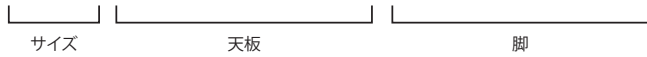

Cross

SPECIFICATION

品番の見方

CRO-DT○○○○-T (WN,WO,MG,BE)- L (WN,WO,MG,BE)

天板の色柄と脚の色柄をそれぞれ4色から組み合わせることができます。
それぞれの色柄をご指定ください。