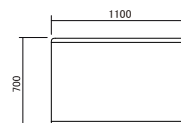

Cross tea table

SPECIFICATION

02

奥行きが浅いコンパクトタイプ

W1100

※受注生産品

Tops(天板)

COLOR WN
ウォールナット
ウレタン塗装/クリア色

Legs(脚)

COLOR WN
ウォールナット
ウレタン塗装/クリア色

CRO-TT110-TWN-LWN
税抜 150,000

COLOR WO
ホワイトオーク
ウレタン塗装/クリア色

CRO-TT110-TWN-LWO
税抜 145,000

COLOR MG
ホワイトオーク
ウレタン塗装/ミッドグレー色

CRO-TT110-TWN-LMG
税抜 145,000

COLOR BE
ビーチ
ウレタン塗装/クリア色

CRO-TT110-TWN-LBE
税抜 138,000

Tops(天板)

COLOR WO
ホワイトオーク
ウレタン塗装/クリア色

Legs(脚)

COLOR WN
ウォールナット
ウレタン塗装/クリア色

CRO-TT110-TWO-LWN
税抜 150,000

COLOR WO
ホワイトオーク
ウレタン塗装/クリア色

CRO-TT110-TWO-LWO
税抜 145,000

COLOR MG
ホワイトオーク
ウレタン塗装/ミッドグレー色

CRO-TT110-TWO-LMG
税抜 145,000

COLOR BE
ビーチ
ウレタン塗装/クリア色

CRO-TT110-TWO-LBE
税抜 136,000

Tops(天板)

COLOR MG
ホワイトオーク
ウレタン塗装/ミッドグレー色

Legs(脚)

COLOR WN
ウォールナット
ウレタン塗装/クリア色

CRO-TT110-TMG-LWN
税抜 150,000

COLOR WO
ホワイトオーク
ウレタン塗装/クリア色

CRO-TT110-TMG-LWO
税抜 145,000

COLOR MG
ホワイトオーク
ウレタン塗装/ミッドグレー色

CRO-TT110-TMG-LMG
税抜 145,000

COLOR BE
ビーチ
ウレタン塗装/クリア色

CRO-TT110-TMG-LBE
税抜 136,000

Tops(天板)

COLOR BE
ビーチ
ウレタン塗装/クリア色

Legs(脚)

COLOR WN
ウォールナット
ウレタン塗装/クリア色

CRO-TT110-TBE-LWN
税抜 132,000

COLOR WO
ホワイトオーク
ウレタン塗装/クリア色

CRO-TT110-TBE-LWO
税抜 128,000

COLOR MG
ホワイトオーク
ウレタン塗装/ミッドグレー色

CRO-TT110-TBE-LMG
税抜 128,000

COLOR BE
ビーチ
ウレタン塗装/クリア色

CRO-TT110-TBE-LBE
税抜 120,000