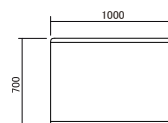

Cross tea table

SPECIFICATION

03

奥行きが浅いコンパクトタイプ

W1000

※受注生産品

Tops(天板)

COLOR WN
ウォールナット
ウレタン塗装/クリア色

Legs(脚)

COLOR WN
ウォールナット
ウレタン塗装/クリア色

CRO-TT100-TWN-LWN
税抜 145,000

COLOR WO
ホワイトオーク
ウレタン塗装/クリア色

CRO-TT100-TWN-LWO
税抜 140,000

COLOR MG
ホワイトオーク
ウレタン塗装/ミッドグレー色

CRO-TT100-TWN-LMG
税抜 140,000

COLOR BE
ビーチ
ウレタン塗装/クリア色

CRO-TT100-TWN-LBE
税抜 132,000

Tops(天板)

COLOR WO
ホワイトオーク
ウレタン塗装/クリア色

Legs(脚)

COLOR WN
ウォールナット
ウレタン塗装/クリア色

CRO-TT100-TWO-LWN
税抜 143,000

COLOR WO
ホワイトオーク
ウレタン塗装/クリア色

CRO-TT100-TWO-LWO
税抜 140,000

COLOR MG
ホワイトオーク
ウレタン塗装/ミッドグレー色

CRO-TT100-TWO-LMG
税抜 140,000

COLOR BE
ビーチ
ウレタン塗装/クリア色

CRO-TT100-TWO-LBE
税抜 131,000

Tops(天板)

COLOR MG
ホワイトオーク
ウレタン塗装/ミッドグレー色

Legs(脚)

COLOR WN
ウォールナット
ウレタン塗装/クリア色

CRO-TT100-TMG-LWN
税抜 143,000

COLOR WO
ホワイトオーク
ウレタン塗装/クリア色

CRO-TT100-TMG-LWO
税抜 140,000

COLOR MG
ホワイトオーク
ウレタン塗装/ミッドグレー色

CRO-TT100-TMG-LMG
税抜 140,000

COLOR BE
ビーチ
ウレタン塗装/クリア色

CRO-TT100-TMG-LBE
税抜 131,000

Tops(天板)

COLOR BE
ビーチ
ウレタン塗装/クリア色

Legs(脚)

COLOR WN
ウォールナット
ウレタン塗装/クリア色

CRO-TT100-TBE-LWN
税抜 128,000

COLOR WO
ホワイトオーク
ウレタン塗装/クリア色

CRO-TT100-TBE-LWO
税抜 123,000

COLOR MG
ホワイトオーク
ウレタン塗装/ミッドグレー色

CRO-TT100-TBE-LMG
税抜 123,000

COLOR BE
ビーチ
ウレタン塗装/クリア色

CRO-TT100-TBE-LBE
税抜 116,000