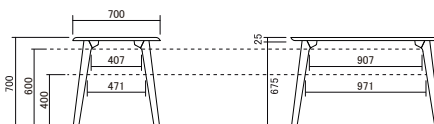

Cross tea table

SPECIFICATION

COLOR

WN

ウォールナット
ウレタン塗装/クリア色

WO

ホワイトオーク
ウレタン塗装/クリア色

MG

ホワイトオーク
ウレタン塗装/
ミッドグレー色

BE

ビーチ
ウレタン塗装/クリア色

品番の見方

CRO-TT○○○○-T (WN,WO,MG,BE)-L (WN,WO,MG,BE)

サイズ

天板

脚

天板の色柄と脚の色柄をそれぞれ4色から組み合わせることができます。
それぞれの色柄をご指定ください。

01

奥行きが浅いコンパクトタイプ

W1200

※受注生産品

Tops(天板)

COLOR WN

ウォールナット
ウレタン塗装/クリア色

Legs(脚)

COLOR WN

ウォールナット
ウレタン塗装/クリア色

CRO-TT120-TWN-LWN
税抜 156,000

COLOR WO

ホワイトオーク
ウレタン塗装/クリア色

CRO-TT120-TWN-LWO
税抜 151,000

COLOR MG

ホワイトオーク
ウレタン塗装/ミッドグレー色

CRO-TT120-TWN-LMG
税抜 151,000

COLOR BE

ビーチ
ウレタン塗装/クリア色

CRO-TT120-TWN-LBE
税抜 143,000

Tops(天板)

COLOR WO

ホワイトオーク
ウレタン塗装/クリア色

Legs(脚)

COLOR WN

ウォールナット
ウレタン塗装/クリア色

CRO-TT120-TWO-LWN
税抜 155,000

COLOR WO

ホワイトオーク
ウレタン塗装/クリア色

CRO-TT120-TWO-LWO
税抜 150,000

COLOR MG

ホワイトオーク
ウレタン塗装/ミッドグレー色

CRO-TT120-TWO-LMG
税抜 150,000

COLOR BE

ビーチ
ウレタン塗装/クリア色

CRO-TT120-TWO-LBE
税抜 142,000

Tops(天板)

COLOR MG

ホワイトオーク
ウレタン塗装/ミッドグレー色

Legs(脚)

COLOR WN

ウォールナット
ウレタン塗装/クリア色

CRO-TT120-TMG-LWN
税抜 155,000

COLOR WO

ホワイトオーク
ウレタン塗装/クリア色

CRO-TT120-TMG-LWO
税抜 150,000

COLOR MG

ホワイトオーク
ウレタン塗装/ミッドグレー色

CRO-TT120-TMG-LMG
税抜 150,000

COLOR BE

ビーチ
ウレタン塗装/クリア色

CRO-TT120-TMG-LBE
税抜 142,000

Tops(天板)

COLOR BE

ビーチ
ウレタン塗装/クリア色

Legs(脚)

COLOR WN

ウォールナット
ウレタン塗装/クリア色

CRO-TT120-TBE-LWN
税抜 136,000

COLOR WO

ホワイトオーク
ウレタン塗装/クリア色

CRO-TT120-TBE-LWO
税抜 132,000

COLOR MG

ホワイトオーク
ウレタン塗装/ミッドグレー色

CRO-TT120-TBE-LMG
税抜 132,000

COLOR BE

ビーチ
ウレタン塗装/クリア色

CRO-TT120-TBE-LBE
税抜 123,000