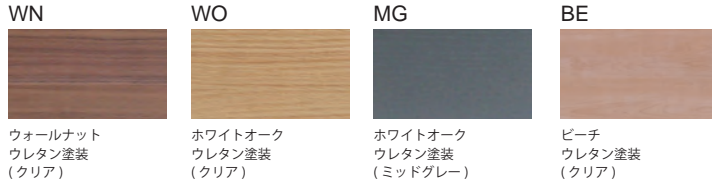

# Cross

Dining table

天板のエッジの削り込みを縦と横でクロスさせることにより、見る角度によって変化のある表情が特徴のデザイン。脚の組み手にもこだわり、少し離れたところからも美しいフォルムを感じさせます。

Cross Dining table/Nana stool

Cross Dining table/Plaster Chair

## COLOR/MATERIAL

素材 天板・脚：無垢 (solid wood) ウレタン塗装