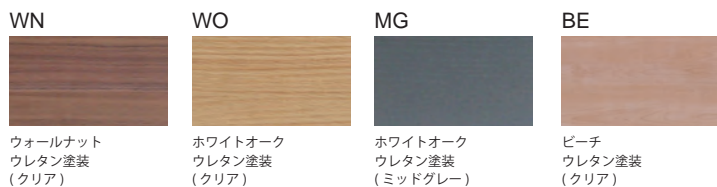

COLOR/MATERIAL

素材 天板・脚：無垢 (solid wood) ウレタン塗装