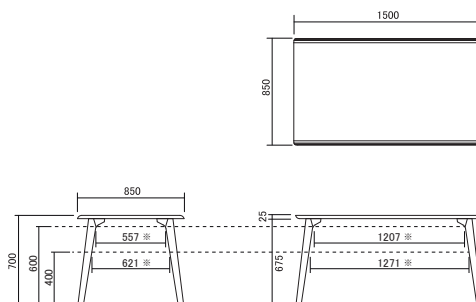

Cross

SPECIFICATION

04

W1500

※脚を内側に付けた場合
長手方向は208ミリ、短手方向は94ミリ狭くなります。

Tops(天板)

COLOR WN
ウォールナット
ウレタン塗装/クリア色

Legs(脚)

COLOR WN
ウォールナット
ウレタン塗装/クリア色

CRO-DT150-TWN-LWN
税抜 217,000

COLOR WO
ホワイトオーク
ウレタン塗装/クリア色

CRO-DT150-TWN-LWO
税抜 212,000

COLOR MG
ホワイトオーク
ウレタン塗装/ミッドグレー色

CRO-DT150-TWN-LMG
税抜 212,000

COLOR BE
ビーチ
ウレタン塗装/クリア色

CRO-DT150-TWN-LBE
税抜 205,000

Tops(天板)

COLOR WO
ホワイトオーク
ウレタン塗装/クリア色

Legs(脚)

COLOR WN
ウォールナット
ウレタン塗装/クリア色

CRO-DT150-TWO-LWN
税抜 206,000

COLOR WO
ホワイトオーク
ウレタン塗装/クリア色

CRO-DT150-TWO-LWO
税抜 201,000

COLOR MG
ホワイトオーク
ウレタン塗装/ミッドグレー色

CRO-DT150-TWO-LMG
税抜 201,000

COLOR BE
ビーチ
ウレタン塗装/クリア色

CRO-DT150-TWO-LBE
税抜 194,000

Tops(天板)

COLOR MG
ホワイトオーク
ウレタン塗装/ミッドグレー色

Legs(脚)

COLOR WN
ウォールナット
ウレタン塗装/クリア色

CRO-DT150-TMG-LWN
税抜 206,000

COLOR WO
ホワイトオーク
ウレタン塗装/クリア色

CRO-DT150-TMG-LWO
税抜 201,000

COLOR MG
ホワイトオーク
ウレタン塗装/ミッドグレー色

CRO-DT150-TMG-LMG
税抜 201,000

COLOR BE
ビーチ
ウレタン塗装/クリア色

CRO-DT150-TMG-LBE
税抜 194,000

Tops(天板)

COLOR BE
ビーチ
ウレタン塗装/クリア色

Legs(脚)

COLOR WN
ウォールナット
ウレタン塗装/クリア色

CRO-DT150-TBE-LWN
税抜 176,000

COLOR WO
ホワイトオーク
ウレタン塗装/クリア色

CRO-DT150-TBE-LWO
税抜 172,000

COLOR MG
ホワイトオーク
ウレタン塗装/ミッドグレー色

CRO-DT150-TBE-LMG
税抜 172,000

COLOR BE
ビーチ
ウレタン塗装/クリア色

CRO-DT150-TBE-LBE
税抜 163,000