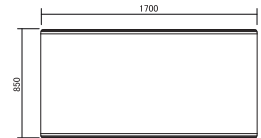

02

W1700

※受注生産品

※脚を内側に付けた場合
長手方向は208ミリ、短手方向は94ミリ狭くなります。

Tops(天板)

COLOR WN
ウォールナット
ウレタン塗装/クリア色

Legs(脚)

COLOR WN
ウォールナット
ウレタン塗装/クリア色

CRO-DT170-TWN-LWN
税抜 240,000

COLOR WO
ホワイトオーク
ウレタン塗装/クリア色

CRO-DT170-TWN-LWO
税抜 237,000

COLOR MG
ホワイトオーク
ウレタン塗装/ミッドグレー色

CRO-DT170-TWN-LMG
税抜 237,000

COLOR BE
ビーチ
ウレタン塗装/クリア色

CRO-DT170-TWN-LBE
税抜 227,000

Tops(天板)

COLOR WO
ホワイトオーク
ウレタン塗装/クリア色

Legs(脚)

COLOR WN
ウォールナット
ウレタン塗装/クリア色

CRO-DT170-TWO-LWN
税抜 226,000

COLOR WO
ホワイトオーク
ウレタン塗装/クリア色

CRO-DT170-TWO-LWO
税抜 221,000

COLOR MG
ホワイトオーク
ウレタン塗装/ミッドグレー色

CRO-DT170-TWO-LMG
税抜 221,000

COLOR BE
ビーチ
ウレタン塗装/クリア色

CRO-DT170-TWO-LBE
税抜 212,000

Tops(天板)

COLOR MG
ホワイトオーク
ウレタン塗装/ミッドグレー色

Legs(脚)

COLOR WN
ウォールナット
ウレタン塗装/クリア色

CRO-DT170-TMG-LWN
税抜 226,000

COLOR WO
ホワイトオーク
ウレタン塗装/クリア色

CRO-DT170-TMG-LWO
税抜 221,000

COLOR MG
ホワイトオーク
ウレタン塗装/ミッドグレー色

CRO-DT170-TMG-LMG
税抜 221,000

COLOR BE
ビーチ
ウレタン塗装/クリア色

CRO-DT170-TMG-LBE
税抜 212,000

Tops(天板)

COLOR BE
ビーチ
ウレタン塗装/クリア色

Legs(脚)

COLOR WN
ウォールナット
ウレタン塗装/クリア色

CRO-DT170-TBE-LWN
税抜 189,000

COLOR WO
ホワイトオーク
ウレタン塗装/クリア色

CRO-DT170-TBE-LWO
税抜 185,000

COLOR MG
ホワイトオーク
ウレタン塗装/ミッドグレー色

CRO-DT170-TBE-LMG
税抜 185,000

COLOR BE
ビーチ
ウレタン塗装/クリア色

CRO-DT170-TBE-LBE
税抜 177,000