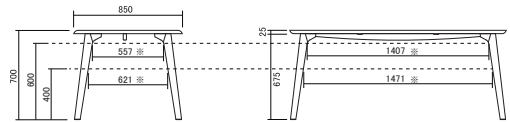

02

W1700

※受注生産品

※脚を内側に付けた場合
長手方向は208ミリ、短手方向は94ミリ狭くなります。

Tops(天板)

COLOR WN
ウォールナット
ウレタン塗装/クリア色

Legs(脚)

COLOR WN
ウォールナット
ウレタン塗装/クリア色

CRO-DT170-TWN-LWN
税抜 240,000

COLOR WO
ホワイトオーク
ウレタン塗装/クリア色

CRO-DT170-TWN-LWO
税抜 237,000

COLOR MG
ホワイトオーク
ウレタン塗装/ミッドグレー色

CRO-DT170-TWN-LMG
税抜 237,000

COLOR BE
ビーチ
ウレタン塗装/クリア色

CRO-DT170-TWN-LBE
税抜 227,000

Tops(天板)

COLOR WO
ホワイトオーク
ウレタン塗装/クリア色

Legs(脚)

COLOR WN
ウォールナット
ウレタン塗装/クリア色

CRO-DT170-TWO-LWN
税抜 226,000

COLOR WO
ホワイトオーク
ウレタン塗装/クリア色

CRO-DT170-TWO-LWO
税抜 221,000

COLOR MG
ホワイトオーク
ウレタン塗装/ミッドグレー色

CRO-DT170-TWO-LMG
税抜 221,000

COLOR BE
ビーチ
ウレタン塗装/クリア色

CRO-DT170-TWO-LBE
税抜 212,000

Tops(天板)

COLOR MG
ホワイトオーク
ウレタン塗装/ミッドグレー色

Legs(脚)

COLOR WN
ウォールナット
ウレタン塗装/クリア色

CRO-DT170-TMG-LWN
税抜 226,000

COLOR WO
ホワイトオーク
ウレタン塗装/クリア色

CRO-DT170-TMG-LWO
税抜 221,000

COLOR MG
ホワイトオーク
ウレタン塗装/ミッドグレー色

CRO-DT170-TMG-LMG
税抜 221,000

COLOR BE
ビーチ
ウレタン塗装/クリア色

CRO-DT170-TMG-LBE
税抜 212,000

Tops(天板)

COLOR BE
ビーチ
ウレタン塗装/クリア色

Legs(脚)

COLOR WN
ウォールナット
ウレタン塗装/クリア色

CRO-DT170-TBE-LWN
税抜 189,000

COLOR WO
ホワイトオーク
ウレタン塗装/クリア色

CRO-DT170-TBE-LWO
税抜 185,000

COLOR MG
ホワイトオーク
ウレタン塗装/ミッドグレー色

CRO-DT170-TBE-LMG
税抜 185,000

COLOR BE
ビーチ
ウレタン塗装/クリア色

CRO-DT170-TBE-LBE
税抜 177,000