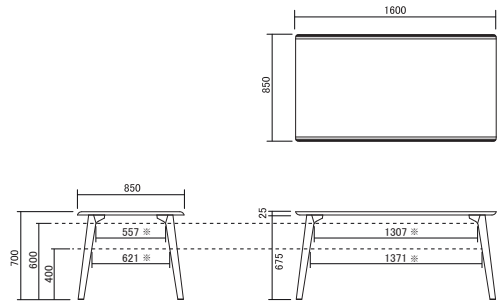

Cross

SPECIFICATION

03

W1600

※脚を内側に付けた場合
長手方向は208ミリ、短手方向は94ミリ狭くなります。

Tops(天板)

COLOR WN
ウォールナット
ウレタン塗装/クリア色

Legs(脚)

COLOR WN
ウォールナット
ウレタン塗装/クリア色

CRO-DT160-TWN-LWN
税抜 229,000

COLOR WO
ホワイトオーク
ウレタン塗装/クリア色

CRO-DT160-TWN-LWO
税抜 223,000

COLOR MG
ホワイトオーク
ウレタン塗装/ミッドグレー色

CRO-DT160-TWN-LMG
税抜 223,000

COLOR BE
ビーチ
ウレタン塗装/クリア色

CRO-DT160-TWN-LBE
税抜 216,000

Tops(天板)

COLOR WO
ホワイトオーク
ウレタン塗装/クリア色

Legs(脚)

COLOR WN
ウォールナット
ウレタン塗装/クリア色

CRO-DT160-TWO-LWN
税抜 216,000

COLOR WO
ホワイトオーク
ウレタン塗装/クリア色

CRO-DT160-TWO-LWO
税抜 211,000

COLOR MG
ホワイトオーク
ウレタン塗装/ミッドグレー色

CRO-DT160-TWO-LMG
税抜 211,000

COLOR BE
ビーチ
ウレタン塗装/クリア色

CRO-DT160-TWO-LBE
税抜 205,000

Tops(天板)

COLOR MG
ホワイトオーク
ウレタン塗装/ミッドグレー色

Legs(脚)

COLOR WN
ウォールナット
ウレタン塗装/クリア色

CRO-DT160-TMG-LWN
税抜 216,000

COLOR WO
ホワイトオーク
ウレタン塗装/クリア色

CRO-DT160-TMG-LWO
税抜 211,000

COLOR MG
ホワイトオーク
ウレタン塗装/ミッドグレー色

CRO-DT160-TMG-LMG
税抜 211,000

COLOR BE
ビーチ
ウレタン塗装/クリア色

CRO-DT160-TMG-LBE
税抜 205,000

Tops(天板)

COLOR BE
ビーチ
ウレタン塗装/クリア色

Legs(脚)

COLOR WN
ウォールナット
ウレタン塗装/クリア色

CRO-DT160-TBE-LWN
税抜 183,000

COLOR WO
ホワイトオーク
ウレタン塗装/クリア色

CRO-DT160-TBE-LWO
税抜 178,000

COLOR MG
ホワイトオーク
ウレタン塗装/ミッドグレー色

CRO-DT160-TBE-LMG
税抜 178,000

COLOR BE
ビーチ
ウレタン塗装/クリア色

CRO-DT160-TBE-LBE
税抜 171,000