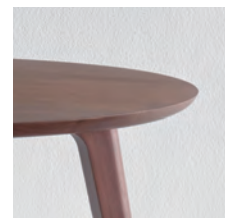

Calmando はイタリア語で「静かな」「穏やかな」という意味。円形状の天板の側面には優しいカーブをつけています。コンパクトサイズで3サイズ揃えました。