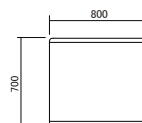

Cross tea table

SPECIFICATION

05

奥行きが浅いコンパクトタイプ

W800

※受注生産品

Tops(天板)

COLOR WN
ウォールナット
ウレタン塗装/クリア色

Legs(脚)

COLOR WN
ウォールナット
ウレタン塗装/クリア色

CRO-TT80-TWN-LWN
税抜 133,000

COLOR WO
ホワイトオーク
ウレタン塗装/クリア色

CRO-TT80-TWN-LWO
税抜 129,000

COLOR MG
ホワイトオーク
ウレタン塗装/ミッドグレー色

CRO-TT80-TWN-LMG
税抜 129,000

COLOR BE
ビーチ
ウレタン塗装/クリア色

CRO-TT80-TWN-LBE
税抜 121,000

Tops(天板)

COLOR WO
ホワイトオーク
ウレタン塗装/クリア色

Legs(脚)

COLOR WN
ウォールナット
ウレタン塗装/クリア色

CRO-TT80-TWO-LWN
税抜 132,000

COLOR WO
ホワイトオーク
ウレタン塗装/クリア色

CRO-TT80-TWO-LWO
税抜 128,000

COLOR MG
ホワイトオーク
ウレタン塗装/ミッドグレー色

CRO-TT80-TWO-LMG
税抜 128,000

COLOR BE
ビーチ
ウレタン塗装/クリア色

CRO-TT80-TWO-LBE
税抜 120,000

Tops(天板)

COLOR MG
ホワイトオーク
ウレタン塗装/ミッドグレー色

Legs(脚)

COLOR WN
ウォールナット
ウレタン塗装/クリア色

CRO-TT80-TMG-LWN
税抜 132,000

COLOR WO
ホワイトオーク
ウレタン塗装/クリア色

CRO-TT80-TMG-LWO
税抜 128,000

COLOR MG
ホワイトオーク
ウレタン塗装/ミッドグレー色

CRO-TT80-TMG-LMG
税抜 128,000

COLOR BE
ビーチ
ウレタン塗装/クリア色

CRO-TT80-TMG-LBE
税抜 120,000

Tops(天板)

COLOR BE
ビーチ
ウレタン塗装/クリア色

Legs(脚)

COLOR WN
ウォールナット
ウレタン塗装/クリア色

CRO-TT80-TBE-LWN
税抜 120,000

COLOR WO
ホワイトオーク
ウレタン塗装/クリア色

CRO-TT80-TBE-LWO
税抜 116,000

COLOR MG
ホワイトオーク
ウレタン塗装/ミッドグレー色

CRO-TT80-TBE-LMG
税抜 116,000

COLOR BE
ビーチ
ウレタン塗装/クリア色

CRO-TT80-TBE-LBE
税抜 107,000