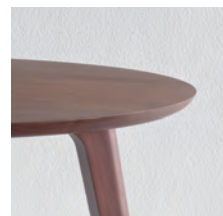

Calmando はイタリア語で「静かな」「穏やかな」という意味。円形状の天板の側面には優しいカーブをつけています。コンパクトサイズで3サイズ揃えました。