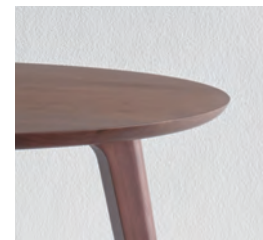

COLOR/MATERIAL

素材 天板・脚：無垢 (solid wood) ウレタン塗装

WN 	WO 	MG 	BE
ウォールナット ウレタン塗装 (クリア)	ホワイトオーク ウレタン塗装 (クリア)	ホワイトオーク ウレタン塗装 (ミッドグレー)	ビーチ ウレタン塗装 (クリア)