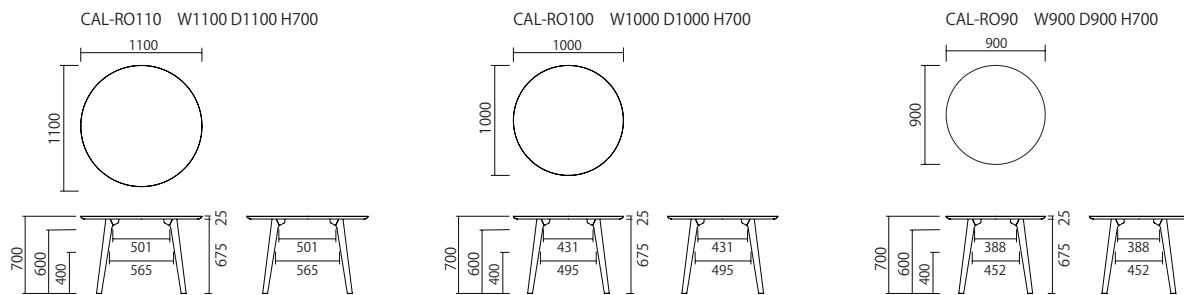

Calmando

カルマンド