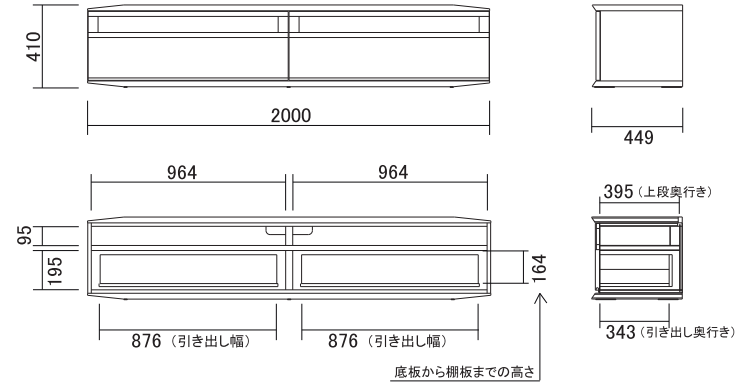

※天板耐荷重は天板の中心にTVを設置した場合の耐荷重になります。

01

ALI-TV200-(WN,WO)
W2000×D449×H410

税抜定価 **195,000**

耐荷重
 ・天板 : 60kg
 ・引出 : 20kg

02

ALI-TV180-(WN,WO)
W1800×D449×H410

税抜定価 **186,000**

耐荷重
 ・天板 : 60kg
 ・引出 : 20kg

03

ALI-TV160-(WN,WO)
W1600×D449×H410

税抜定価 **176,000**

耐荷重
 ・天板 : 60kg
 ・引出 : 20kg

04

ALI-TV140-(WN,WO)
W1400×D449×H410

税抜定価 **167,000**