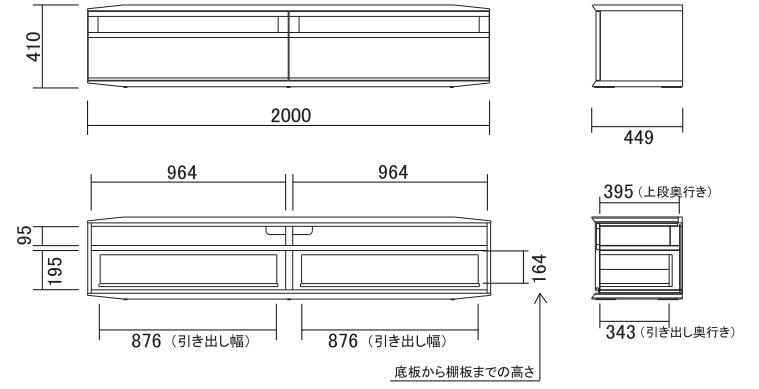

## SPECIFICATION

### COLOR

WN

ウォールナット  
ウレタン塗装/クリア色

WO

ホワイトオーク  
ウレタン塗装/クリア色

- [仕様] ・天板：天然木突板  
 ・前面材：天然木突板  
 ・本体外側：天然木突板  
 ・本体内側：プリント紙化粧板

※天板耐荷重は天板の中心にTVを設置した場合の耐荷重になります。

### 01

ALI-TV200-(WN,WO)  
W2000×D449×H410

税抜定価 **195,000**

耐荷重  
 ・天板 : 60kg  
 ・引出 : 20kg

### 02

ALI-TV180-(WN,WO)  
W1800×D449×H410

税抜定価 **186,000**

耐荷重  
 ・天板 : 60kg  
 ・引出 : 20kg