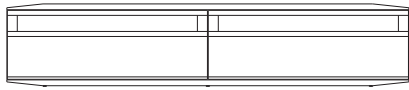

※天板耐荷重は天板の中心にTVを設置した場合の耐荷重になります。

01

ALI-TV200-(WN,WO)
W2000×D449×H410

税抜定価 **195,000**

耐荷重
 ・天板 : 60kg
 ・引出 : 20kg

02

ALI-TV180-(WN,WO)
W1800×D449×H410

税抜定価 **186,000**