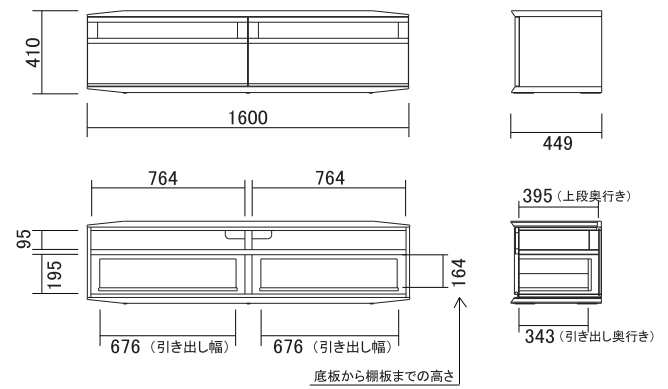

耐荷重
 ・天板 : 60kg
 ・引出 : 20kg

03

ALI-TV160-(WN,WO)
W1600×D449×H410

税抜定価 **176,000**

耐荷重
 ・天板 : 60kg
 ・引出 : 20kg

04

ALI-TV140-(WN,WO)
W1400×D449×H410

税抜定価 **167,000**