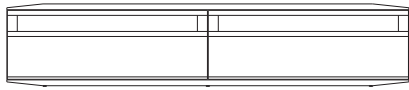

### COLOR

WN

ウォールナット  
ウレタン塗装/クリア色

WO

ホワイトオーク  
ウレタン塗装/クリア色

- [仕様] ・天板：天然木突板  
 ・前面材：天然木突板  
 ・本体外側：天然木突板  
 ・本体内側：プリント紙化粧板

※天板耐荷重は天板の中心にTVを設置した場合の耐荷重になります。

### 01

ALI-TV200-(WN,WO)  
W2000×D449×H410

税抜定価 **195,000**

耐荷重  
 ・天板 : 60kg  
 ・引出 : 20kg