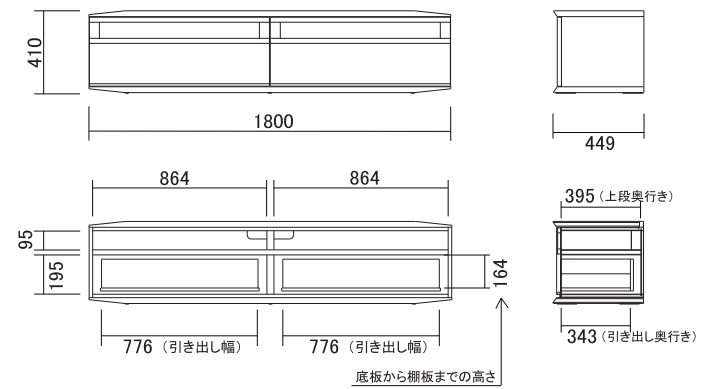

### 01

ALI-TV200-(WN,WO)  
W2000×D449×H410

税抜定価 **195,000**

耐荷重  
 ・天板 : 60kg  
 ・引出 : 20kg

### 02

ALI-TV180-(WN,WO)  
W1800×D449×H410

税抜定価 **186,000**

耐荷重  
 ・天板 : 60kg  
 ・引出 : 20kg