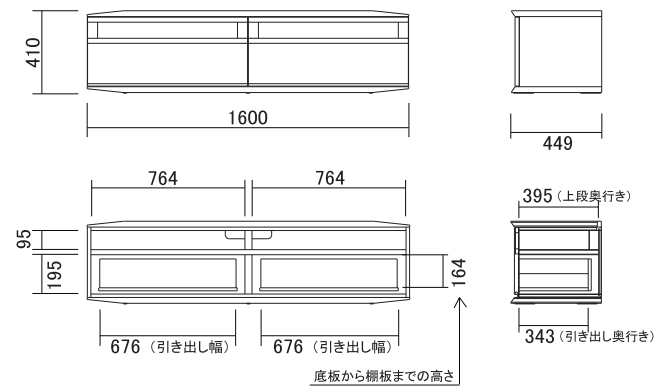

### 02

ALI-TV180-(WN,WO)  
W1800×D449×H410

税抜定価 **186,000**

耐荷重  
 ・天板 : 60kg  
 ・引出 : 20kg

### 03

ALI-TV160-(WN,WO)  
W1600×D449×H410

税抜定価 **176,000**

耐荷重  
 ・天板 : 60kg  
 ・引出 : 20kg