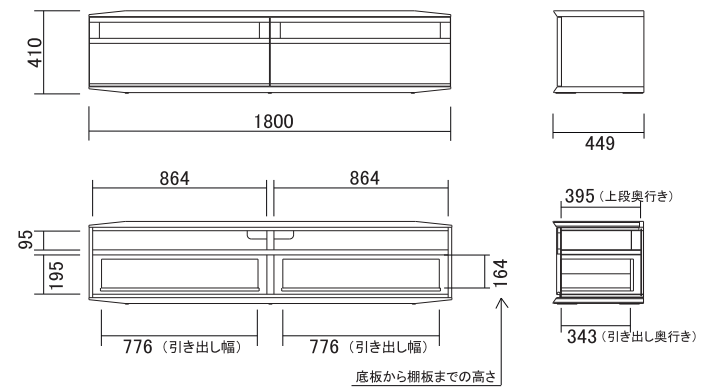

※天板耐荷重は天板の中心にTVを設置した場合の耐荷重になります。

01

ALI-TV200-(WN,WO)
W2000×D449×H410

税抜定価 **195,000**

耐荷重
 ・天板 : 60kg
 ・引出 : 20kg

02

ALI-TV180-(WN,WO)
W1800×D449×H410

税抜定価 **186,000**

耐荷重
 ・天板 : 60kg
 ・引出 : 20kg

03

ALI-TV160-(WN,WO)
W1600×D449×H410

税抜定価 **176,000**

耐荷重
 ・天板 : 60kg
 ・引出 : 20kg

04

ALI-TV140-(WN,WO)
W1400×D449×H410

税抜定価 **167,000**